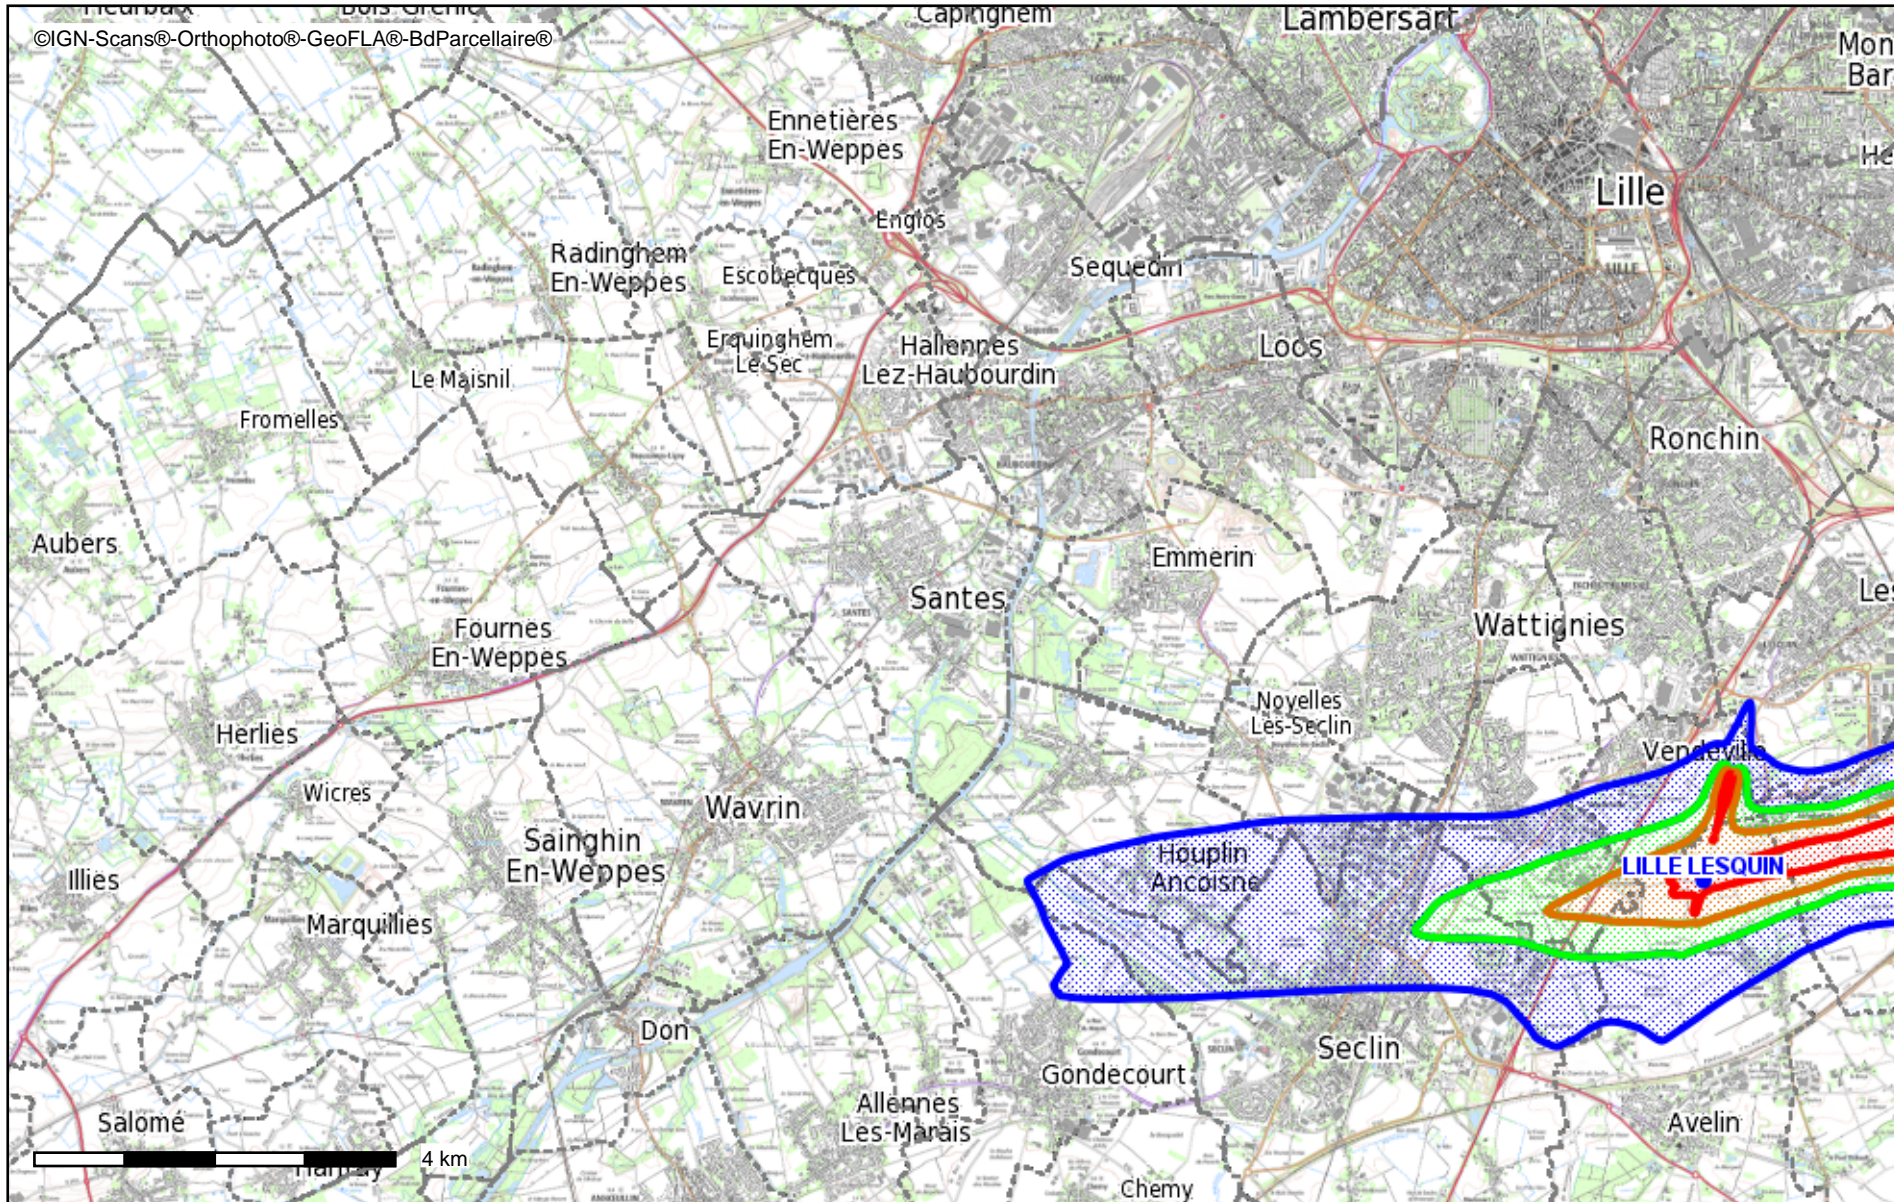

# Plan d'Exposition au Bruit (PEB) / France métropole

Conception : DGAC

Date d'impression : C

- Aérodomes avec
- Zone A
- Zone B
- Zone C
- Zone D
- Frontière intern
- Limite côtière
- Limite de régi
- Limite de dépa
- Limite d'arrondi
- Limite de cant
- Limite de comr
- Noms des com
- Scan 25

## Description :

Plan d'Exposition au Bruit des aérodomes en Métropole.